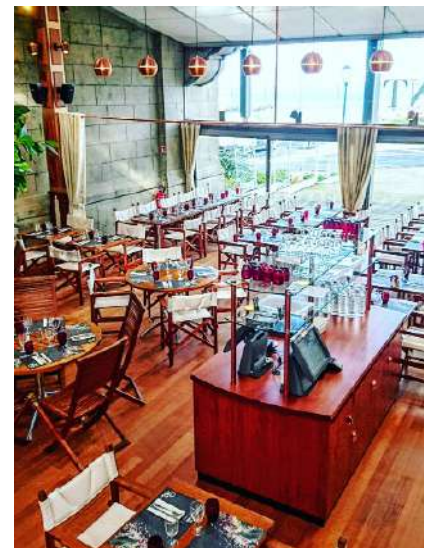

Profitez d'un déjeuner au
coeur de la Gare Maritime
Transatlantique au restaurant
Le Quai des Mers.

Groupes > 20 px | 1 gratuité pour 20 payants
Menus à partir de 24€

LA CITÉ DE LA MER

Gare Maritime Transatlantique 50100 Cherbourg-en-Cotentin